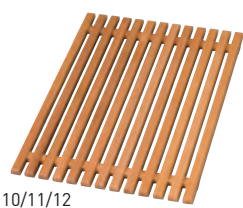

すぎまさ 杉柁木箱

日本三大美林と言われる秋田杉の中でも、特に最高級品の赤身の本柁のみを厳選し、こだわり抜いた素材を使用したブランドです。木目の美しさ、風合い、そして、職人の磨き上げられた手仕事による風格漂う仕上がりは、そっと触れたくなるような繊細さを、かもしだしています。

- ◆材質：秋田杉の赤身、本柁を使用しております。
- ◆塗装：木目の美しさを生かす自然塗装*1をほどこしております。
- ◆仕様：釘は一切使用しておりません。

*1 ポリウレタン系特殊加工(表面硬質仕上げ)

SUGIMASA

01

02

03

04

05

06

07/08/09

10/11/12

13/14/15

杉柁 薄型ばんじゅう

■両面

19-440-01(43700) 小	11,000円
約24.3×32.8×H5.5cm / 内寸約22.5×31cm	
19-440-02(43701) 中	11,900円
約26.3×35.8×H5.5cm / 内寸約24.5×34cm	
19-440-03(43702) 大	13,200円
約30.1×41.3×H5.5cm / 内寸約28.3×39.5cm	
※両面仕様(深さ約3.5/1.5cm) ※側板厚約1cm	

杉柁 厚型ばんじゅう

19-440-04(43703) 小	13,200円
約25.5×34×H7cm / 内寸約22.5×31cm	
19-440-05(43704) 中	14,500円
約27.5×37×H7cm / 内寸約24.5×34cm	
19-440-06(43705) 大	15,200円
約31.3×42.5×H7cm / 内寸約28.3×39.5cm	
※片面仕様(深さ約6cm) ※側板厚約1.5cm	