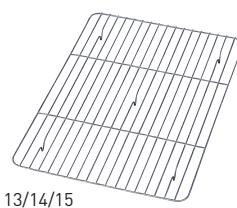

*1 ポリウレタン系特殊加工(表面硬質仕上げ)

SUGIMASA

01

02

03

04

05

06

07/08/09

10/11/12

13/14/15

杉柁 薄型ばんじゅう

■両面

19-440-01(43700) 小	11,000円
約24.3×32.8×H5.5cm / 内寸約22.5×31cm	
19-440-02(43701) 中	11,900円
約26.3×35.8×H5.5cm / 内寸約24.5×34cm	
19-440-03(43702) 大	13,200円
約30.1×41.3×H5.5cm / 内寸約28.3×39.5cm	
※両面仕様(深さ約3.5/1.5cm) ※側板厚約1cm	

杉柁 厚型ばんじゅう

19-440-04(43703) 小	13,200円
約25.5×34×H7cm / 内寸約22.5×31cm	
19-440-05(43704) 中	14,500円
約27.5×37×H7cm / 内寸約24.5×34cm	
19-440-06(43705) 大	15,200円
約31.3×42.5×H7cm / 内寸約28.3×39.5cm	
※片面仕様(深さ約6cm) ※側板厚約1.5cm	

16/17/18

杉柁ばんじゅう用 よしず

19-440-07(43713) 小	1,700円
約22.1×30.5×H0.3cm	
19-440-08(43714) 中	1,750円
約24.1×33.7×H0.3cm	
19-440-09(43715) 大	1,850円
約27.8×39×H0.3cm	

杉柁ばんじゅう用 すのこ

19-440-10(43706) 小	6,200円
約22×30.5×H1.4cm	
19-440-11(43707) 中	6,500円
約24×33.5×H1.4cm	
19-440-12(43708) 大	6,800円
約27.5×39×H1.4cm	